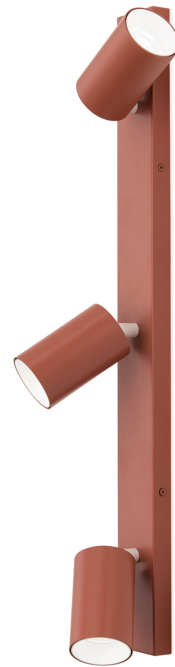

DATENBLATT DATASHEET

Artikel Nr. Item Nr.	Str 10-496/3 korallenrot (exkl. GU10/13W)
Artikel ID Item ID	100.0496-03
Serie Range	PENN
Katalog Catalogue	323
Seite Page	202
EAN-Code	9003090277759

ABMESSUNGEN MEASUREMENTS

Länge Length	60,0 cm
Breite Width	6,0 cm
Höhe Height	2,0 cm
Tiefe Depth	12,7 cm
Durchmesser Diameter	5,7 cm

ALLGEMEINE INFORMATIONEN GENERAL INFORMATION

Material des Gestells Frame Material	Stahl Steel/Iron
Material der Abdeckung Shade Material	Aluminium Aluminium
Farbe Color	Korallenrot Coral red

PRODUKTDDETAILS PRODUCT DETAILS

EPREL Produkttyp EPREL Produkttype	Umgebendes Produkt Surrounding product
Fassungstyp Type of Lampholder	GU10
Anzahl der Fassungen Typ 1 Quantity of Lampholders	3
Maximale Bestückung in W pro Fassung Maximum Wattage per Lampholder	13 W
Leuchtmittel inklusive Bulbs Included	Nein No