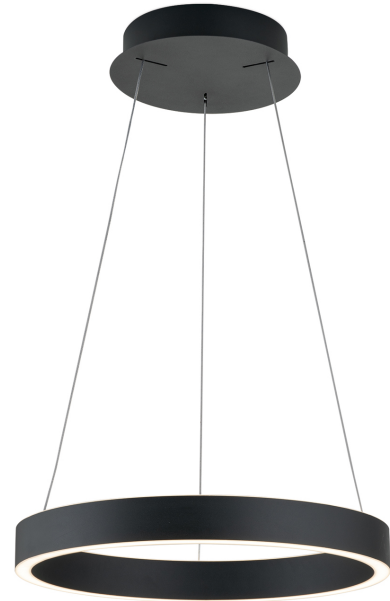

DATENBLATT DATASHEET

Artikel Nr. Item Nr.	HL 6-1717/40 schwarz (LED40W/2500lm/3CCT)
Artikel ID Item ID	060.1717-01
Serie Range	KOLK
Katalog Catalogue	324
Seite Page	4
EAN-Code	9003090279203

ABMESSUNGEN MEASUREMENTS

Höhe Height	4,5 cm
Gesamthöhe Total Height	200,0 cm
Länge der Abhängung Suspension Length	195,5 cm
Durchmesser Diameter	40,0 cm
Höhenverstellbar Height Adjustable	Ja Yes

ALLGEMEINE INFORMATIONEN GENERAL INFORMATION

Material des Gestells Frame Material	Aluminium Aluminium
Farbe Color	Schwarz Black

DATENBLATT DATASHEET

PRODUKTDDETAILS PRODUCT DETAILS

EPREL Produkttyp EPREL Produkttype	Umgebendes Produkt Surrounding product
Fest verbaute LED Built in LED	Ja Yes
Leistung in W / fest verbaute LED Wattage LED	40 W
Lichtstrom in Lumen / LED Luminous Flux	2500 lm
Lichtfarbe Light Temperature	2700/3000/4000 Kelvin (Warmweiß bis Kaltweiß) 2700/3000/4000 Kelvin (warm white to cool white)
Energieeffizienzklasse LED Energy Efficiency Class LED	E
LEDS austauschbar LEDs changeable	Ja, durch Techniker Yes, by technician