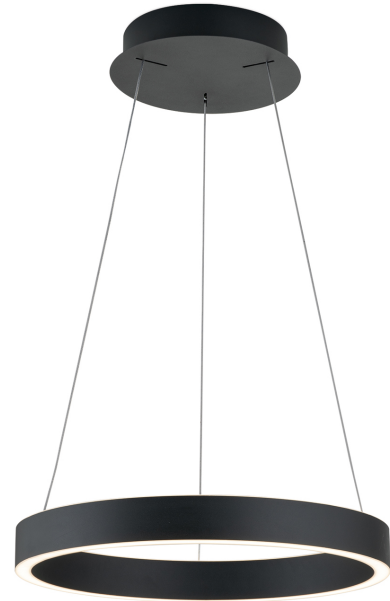

DATENBLATT DATASHEET

Artikel Nr. Item Nr.	HL 6-1717/40 schwarz (LED40W/2500lm/3CCT)
Artikel ID Item ID	060.1717-01
Serie Range	KOLK
Katalog Catalogue	324
Seite Page	4
EAN-Code	9003090279203

ABMESSUNGEN MEASUREMENTS

Höhe Height	4,5 cm
Gesamthöhe Total Height	200,0 cm
Länge der Abhängung Suspension Length	195,5 cm
Durchmesser Diameter	40,0 cm

ALLGEMEINE INFORMATIONEN GENERAL INFORMATION

Material des Gestells Frame Material	Stahl Steel/Iron
Farbe Color	Schwarz Black

PRODUKTDDETAILS PRODUCT DETAILS

EPREL Produkttyp EPREL Produkttype	Umgebendes Produkt Surrounding product
Fest verbaute LED Built in LED	Ja Yes
Leistung in W / fest verbaute LED Wattage LED	40 W
Lichtstrom in Lumen / LED Luminous Flux	2500 lm
Lichtfarbe Light Temperature	2700/3000/4000 Kelvin (Warmweiß bis Kaltweiß) 2700/3000/4000 Kelvin (warm white to cool white)
Energieeffizienzklasse LED Energy Efficiency Class LED	E
LEDS austauschbar LEDs changeable	Ja, durch Techniker Yes, by technician