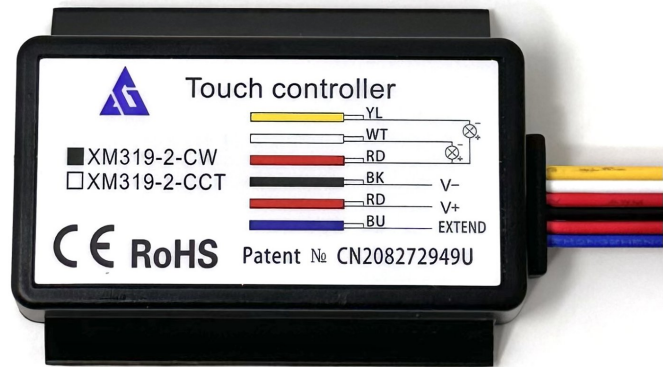

## DATENBLATT DATASHEET

Artikel Nr. Item Nr.	Dimmer 13-398 LED-Touch-Dim. für Spiegel
Artikel ID Item ID	290.130398-01
EAN-Code	9003090279616

### ABMESSUNGEN MEASUREMENTS

Länge Length	63 mm
Breite Width	43 mm
Höhe Height	13 mm