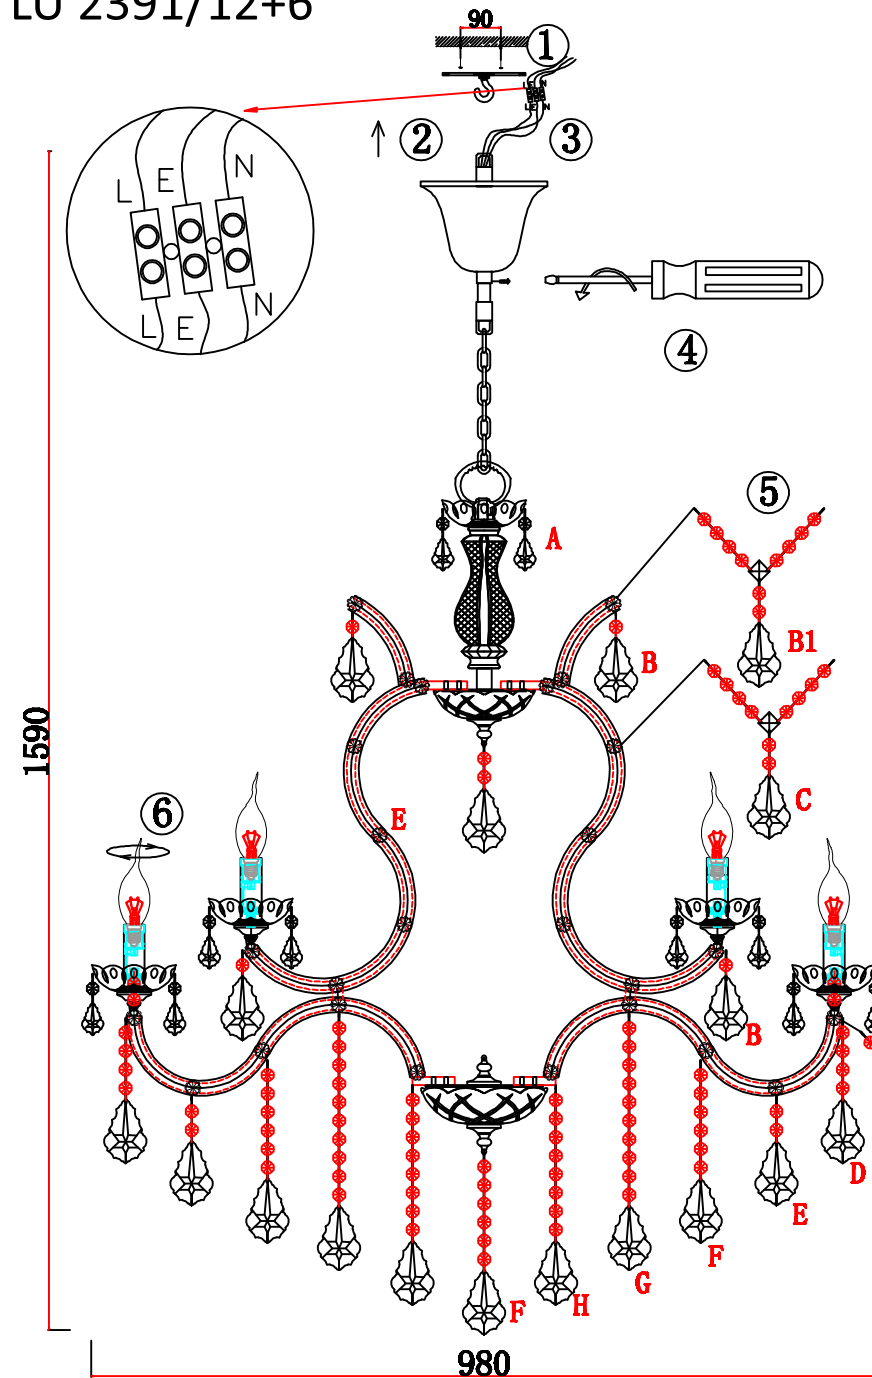

LU 2391/12+6

	L	Stromführender Leiter Live conductor		L	Schutzleiter Earth conductor		N	Neutralleiter Neutral conductor
		FR CONDUCTEUR SK VODIČ POD NAPÄTÍM CZ VODIČ POD NAPĚTÍM HU KÁRMESTER IT CONDUTTORE SOTTO TENSIONE ES LINEAS CONDUCTORAS DE CORRIENTE NL SPANNINGVORENDE DRAAD SV STRÖMFÖRANDE LEDARE SLO VODNIK POD NAPETOSTJO HR VODIC POD NAPONOM RU ПРОВОДНИК ПОД НАПРЯЖЕНИЕМ UKR ПРОВОДНИК ПІД НАПРЯГОМ BG ПРОВОДНИК ПОД НАПРЯЖЕНИЕ PL PRZEWÓD PRĄDOWY RO CONDUCTOR SUB TENSIIUNE			FR CONDUCTEUR DE PROTECTION (TERRE) SK UZEMŇOVACÍ VODIČ CZ OCHRANNÝ VODIČ HU VÉDŐVEZETŐ IT CONDUTTORE DI TERRA ES CONDUCTOR DE PROTECCIÓN NL AARDKABEL SV SKYDDSLADARE SLO ZAŠČITNI VODNIK HR ZAŠTITNI VODIC RU ЗАЩИТНЫЙ ПРОВОДНИК UKR ЗАХИСТНИЙ ПРОВОДНИК BG ЗАЩИТЕН ПРОВОДНИК PL PRZEWÓD UZIEMIĄCY RO CONDUCTOR DE PROTECTIE			FR CONDUCTEUR NEUTRE SK NEUTRÁLNY VODIČ CZ NEUTRÁLNÍ VODIČ HU SEMLEGES VEZETŐ IT CONDUTTORE NEUTRO ES CONDUCTOR NEUTRO NL NULLEIDER SV NEUTRALLEDARE SLO NEUTRALNI VODNIK HR NEUTRALNI VODIC RU НЕЙТРАЛЬНЫЙ ПРОВОДНИК UKR НЕУТРАЛЬНИЙ ПРОВОДНИК BG НЕУТРАЛЕН ПРОВОДНИК PL PRZEWÓD ZEROWY RO CONDUCTOR NEUTRU