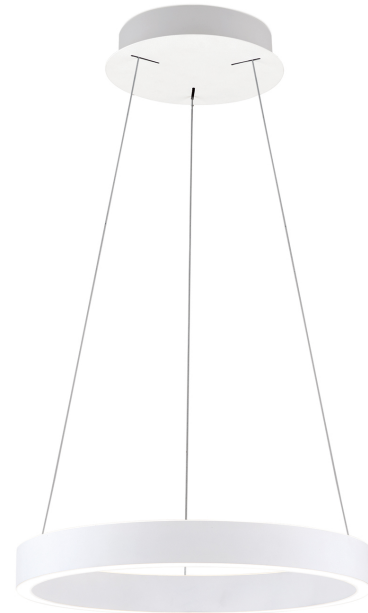

DATENBLATT DATASHEET

Artikel Nr. Item Nr.	HL 6-1717/40 weiß (LED 40W/2500lm/3CCT)
Artikel ID Item ID	060.1717-010
Serie Range	KOLK
Katalog Catalogue	324
Seite Page	4
EAN-Code	9003090279210

ABMESSUNGEN MEASUREMENTS

Höhe Height	4,5 cm
Gesamthöhe Total Height	200,0 cm
Länge der Abhängung Suspension Length	195,5 cm
Durchmesser Diameter	40,0 cm

ALLGEMEINE INFORMATIONEN GENERAL INFORMATION

Material des Gestells Frame Material	Stahl Steel/Iron
Material der Abdeckung Shade Material	Aluminium Aluminium
Farbe Color	Weiß White
Farbe Abdeckung/Schirm Colour of Shade/Glass Colour	Weiß White

DATENBLATT DATASHEET

PRODUKTDDETAILS PRODUCT DETAILS

EPREL Produkttyp EPREL Produkttype	Umgebendes Produkt Surrounding product
Fest verbaute LED Built in LED	Ja Yes
Leistung in W / fest verbaute LED Wattage LED	40 W
Lichtstrom in Lumen / LED Luminous Flux	2500 lm
Lichtfarbe Light Temperature	2700/3000/4000 Kelvin (Warmweiß bis Kaltweiß) 2700/3000/4000 Kelvin (warm white to cool white)
Energieeffizienzklasse LED Energy Efficiency Class LED	E
LEDS austauschbar LEDs changeable	Ja, durch Techniker Yes, by technician