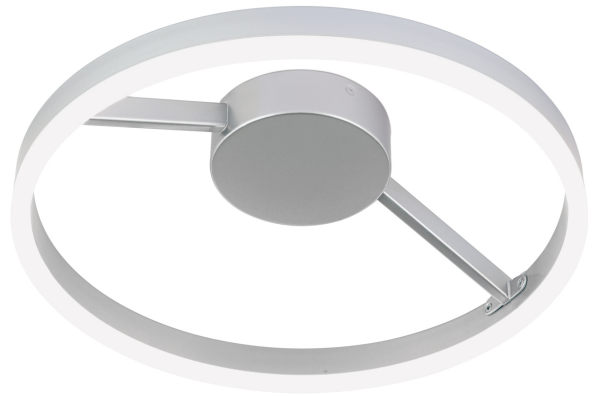

DATENBLATT DATASHEET

Artikel Nr. Item Nr.	DL 7-663 Titan (LED32W/1950lm/3000K)
Artikel ID Item ID	071.0663-01
Serie Range	VLOTTER
Katalog Catalogue	323
Seite Page	27
EAN-Code	9003090266838

ABMESSUNGEN MEASUREMENTS

Höhe Height	10,0 cm
Durchmesser Diameter	40,0 cm

ALLGEMEINE INFORMATIONEN GENERAL INFORMATION

Material des Gestells Frame Material	Stahl Steel/Iron
Material der Abdeckung Shade Material	Acrylglas Acrylic
Farbe Color	Titan/Silber matt Titan/Silver-matt
Farbe Abdeckung/Schirm Colour of Shade/Glass Colour	Opal matt Matt Opal

PRODUKTDDETAILS PRODUCT DETAILS

EPREL Produkttyp EPREL Produkttype	Umgebendes Produkt Surrounding product
Fest verbaute LED Built in LED	Ja Yes
Leistung in W / fest verbaute LED Wattage LED	32 W
Lichtstrom in Lumen / LED Luminous Flux	1950 lm
Lichtfarbe Light Temperature	3000 Kelvin (Warmweiß) 3000 Kelvin (warm white)
Energieeffizienzklasse LED Energy Efficiency Class LED	D
LEDS austauschbar LEDs changeable	Ja, durch Techniker Yes, by technician