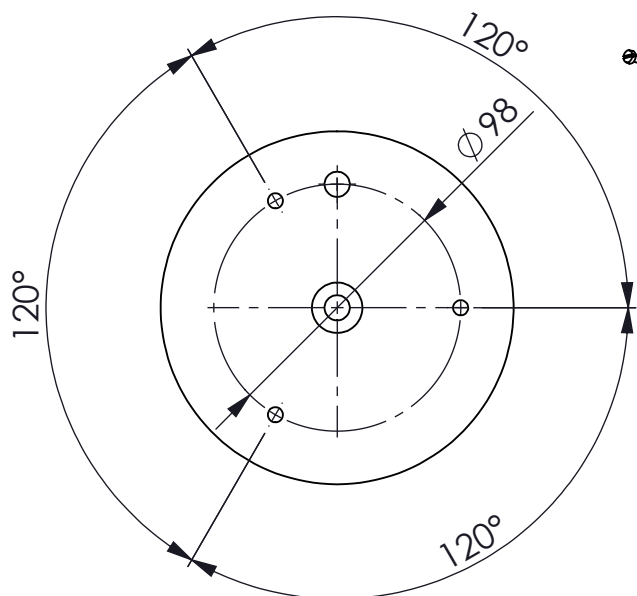

www.orionleuchten.at/symbole/

Explanation of symbols here

www.orionlightings.com/symbols/

HL 6-1653/4

orion

Leuchten mit Stil

~ 230V