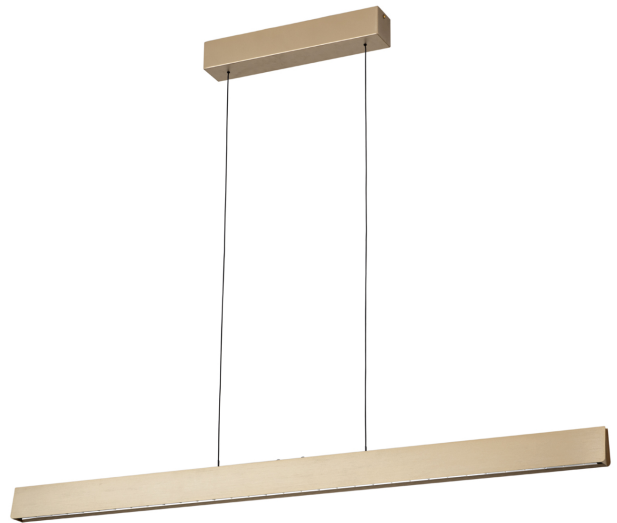

DATENBLATT DATASHEET

Artikel Nr. Item Nr.	HL 6-1716/120 gold-matt (LED44W/1200+500l)
Artikel ID Item ID	060.1716-02
Serie Range	TARA
Katalog Catalogue	323
Seite Page	2
EAN-Code	9003090278329

ABMESSUNGEN MEASUREMENTS

Länge Length	120,0 cm
Breite Width	6,5 cm
Höhe Height	6,5 cm
Gesamthöhe Total Height	180,0 cm
Länge der Abhängung Suspension Length	20-170 cm
Höhenverstellbar Height Adjustable	Ja Yes

ALLGEMEINE INFORMATIONEN GENERAL INFORMATION

Material des Gestells Frame Material	Aluminium Aluminium
Material der Abdeckung Shade Material	Aluminium Aluminium
Farbe Color	Gold matt Brushed Gold

DATENBLATT DATASHEET

PRODUKTDDETAILS PRODUCT DETAILS

EPREL Produkttyp EPREL Produkttype	Umgebendes Produkt Surrounding product
Fest verbaute LED Built in LED	Ja Yes
Leistung in W / fest verbaute LED Wattage LED	44 W
Lichtstrom in Lumen / LED Luminous Flux	1700 lm
Lichtfarbe Light Temperature	2700/3800/4500/5700 Kelvin (Warmweiß bis Kaltweiß) 2700/3800/4500/5700 Kelvin (warm white to cool white)
Energieeffizienzklasse LED Energy Efficiency Class LED	G
LEDS austauschbar LEDs changeable	Ja, durch Techniker Yes, by technician