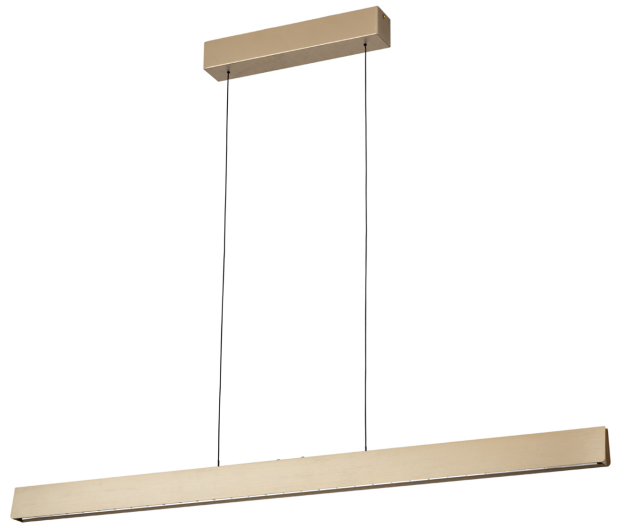

DATENBLATT DATASHEET

Artikel Nr. Item Nr.	HL 6-1716/120 gold-matt (LED44W/1200+500l
Artikel ID Item ID	060.1716-02
Serie Range	TARA
Katalog Catalogue	323
Seite Page	2
EAN-Code	9003090278329

ABMESSUNGEN MEASUREMENTS

Länge Length	120,0 cm
Gesamthöhe Total Height	180,0 cm
Länge der Abhängung Suspension Length	20-140 cm
Höhenverstellbar Height Adjustable	Ja Yes

ALLGEMEINE INFORMATIONEN GENERAL INFORMATION

Material des Gestells Frame Material	Eisen Iron
Material der Abdeckung Shade Material	Aluminium Aluminium
Farbe Color	Gold matt Brushed Gold

DATENBLATT DATASHEET

PRODUKTDDETAILS PRODUCT DETAILS

EPREL Produkttyp EPREL Produkttype	Lichtquelle Light source
Fest verbaute LED Built in LED	Ja Yes
Leistung in W / fest verbaute LED Wattage LED	44 W
Lichtstrom in Lumen / LED Luminous Flux	1200 lm
Lichtfarbe Light Temperature	2700/3800/4500/5700 Kelvin (Warmweiß bis Kaltweiß) 2700/3800/4500/5700 Kelvin (warm white to cool white)
Energieeffizienzklasse LED Energy Efficiency Class LED	G
LEDS austauschbar LEDs changeable	Nein No