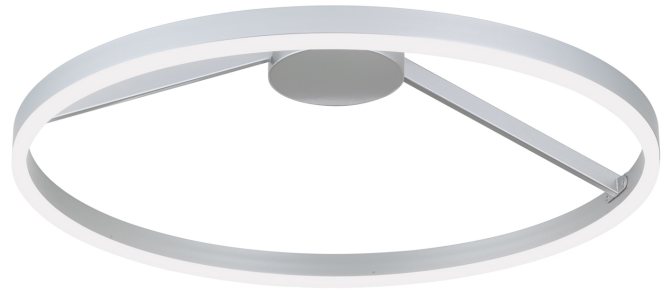

## DATENBLATT DATASHEET

Artikel Nr. Item Nr.	DL 7-664 Titan (LED42W/2730lm/3000K)
Artikel ID Item ID	071.0664-01
Serie Range	VLOTTER
Katalog Catalogue	323
Seite Page	27
EAN-Code	9003090266845

### ABMESSUNGEN MEASUREMENTS

---

Breite Width	14,5 cm
Durchmesser Diameter	60,0 cm

### ALLGEMEINE INFORMATIONEN GENERAL INFORMATION

---

Material des Gestells Frame Material	Stahl Steel/Iron
Material der Abdeckung Shade Material	Acrylglas Acrylic
Farbe Color	Titan/Silber matt Titan/Silver-matt
Farbe Abdeckung/Schirm Colour of Shade/Glass Colour	Opal matt Matt Opal

### PRODUKTDDETAILS PRODUCT DETAILS

---

Sonstige Abmessungen (Interne Notiz) Other Dimensions	Deckenpl. Ø 13,0/H 4,0
EPREL Produkttyp EPREL Produkttype	Umgebendes Produkt Surrounding product
Fest verbaute LED Built in LED	Ja Yes
Leistung in W / fest verbaute LED Wattage LED	42 W
Lichtstrom in Lumen / LED Luminous Flux	2730 lm
Lichtfarbe Light Temperature	3000 Kelvin (Warmweiß) 3000 Kelvin (warm white)
Energieeffizienzklasse LED Energy Efficiency Class LED	D
LEDS austauschbar LEDs changeable	Ja, durch Techniker Yes, by technician