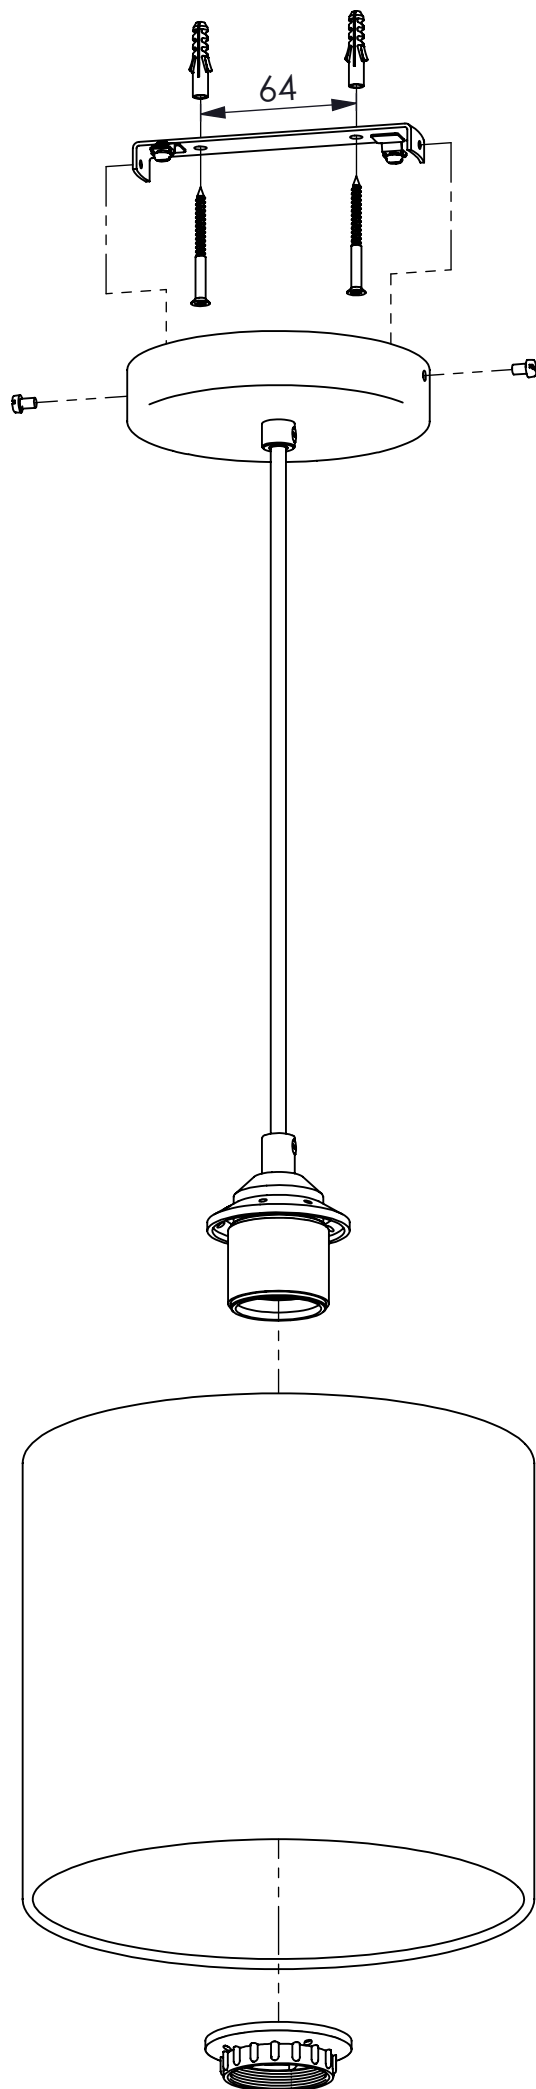

NL RAADPLEEG ALTIJD DE TECHNISCHE INFORMATIE OVER HET PRODUCT DIE OP HET TYPEPLAATJE IS VERMELD.

SV OBSERVERA ALLTID PRODUKTENS TEKNISKA DATA SOM FINNS PÅ TYPSKYLTEN.

SLO VEDNO UPOŠTEVAJTE TEHNIČNE PODATKE IZDELKA, NAVEDENE NA TIPSKI PLOŠČICI.

www.orionleuchten.at/symbole/

Explanation of symbols here

www.orionlightings.com/symbols/

HL 6-1652/1

orion

Leuchten mit Stil

~ 230V