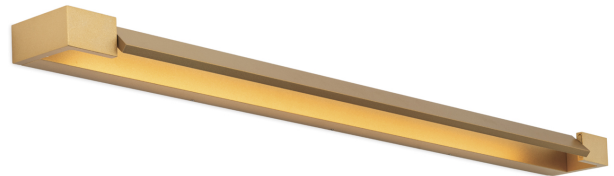

## DATENBLATT DATASHEET

Artikel Nr. Item Nr.	Soff 3-481 gold (LED24W/2200lm/3000K)
Artikel ID Item ID	030.0481-03
Serie Range	MARILYN
Katalog Catalogue	323
Seite Page	44
EAN-Code	9003090277926

### ABMESSUNGEN MEASUREMENTS

Breite Width	90,0 cm
Höhe Height	4,2 cm
Tiefe Depth	10,0 cm

### ALLGEMEINE INFORMATIONEN GENERAL INFORMATION

Material des Gestells Frame Material	Aluminium Aluminium
Material der Abdeckung Shade Material	Acrylglas Acrylic
Farbe Color	Gold eloxiert Gold Anodized
Farbe Abdeckung/Schirm Colour of Shade/Glass Colour	Opal matt Matt Opal

### PRODUKTDDETAILS PRODUCT DETAILS

---

EPREL Produkttyp EPREL Produkttype	Lichtquelle Light source
Fest verbaute LED Built in LED	Ja Yes
Leistung in W / fest verbaute LED Wattage LED	24 W
Lichtstrom in Lumen / LED Luminous Flux	2200 lm
Lichtfarbe Light Temperature	3000 Kelvin (Warmweiß) 3000 Kelvin (warm white)
Energieeffizienzklasse LED Energy Efficiency Class LED	E
LEDS austauschbar LEDs changeable	Nein No