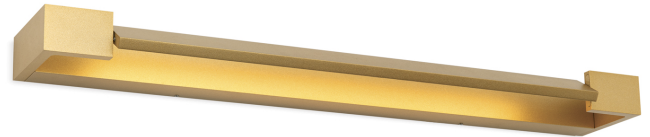

DATENBLATT DATASHEET

Artikel Nr. Item Nr.	Soff 3-480 gold (LED18W/1700lm/3000K)
Artikel ID Item ID	030.0480-03
Serie Range	MARILYN
Katalog Catalogue	323
Seite Page	44
EAN-Code	9003090277919

ABMESSUNGEN MEASUREMENTS

Breite Width	60,0 cm
Höhe Height	4,2 cm
Tiefe Depth	10,0 cm

ALLGEMEINE INFORMATIONEN GENERAL INFORMATION

Material des Gestells Frame Material	Aluminium Aluminium
Material der Abdeckung Shade Material	Acrylglas Acrylic
Farbe Color	Gold eloxiert Gold Anodized
Farbe Abdeckung/Schirm Colour of Shade/Glass Colour	Opal matt Matt Opal

DATENBLATT DATASHEET

PRODUKTDDETAILS PRODUCT DETAILS

EPREL Produkttyp EPREL Produkttype	Lichtquelle Light source
Fest verbaute LED Built in LED	Ja Yes
Leistung in W / fest verbaute LED Wattage LED	18 W
Lichtstrom in Lumen / LED Luminous Flux	1700 lm
Lichtfarbe Light Temperature	3000 Kelvin (Warmweiß) 3000 Kelvin (warm white)
Energieeffizienzklasse LED Energy Efficiency Class LED	F
LEDS austauschbar LEDs changeable	Nein No