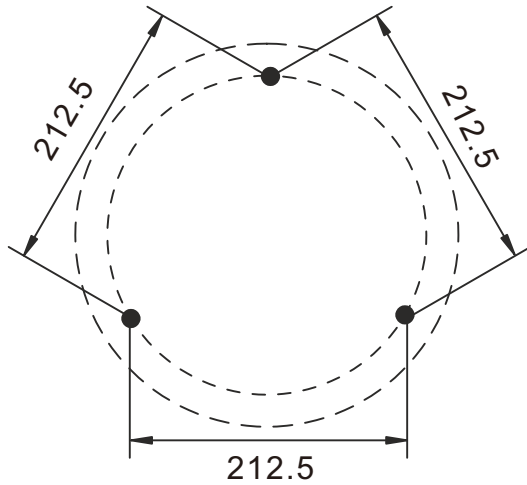

DL 7-699/45

L	N
<p>Stromführender Leiter Live conductor FR CONDUCTEUR NEUTRE SK VODIC POD NAPETIM CZ VODIC POD NAPETIM HU KÁRMESTER IT CONDUTTORE SOTTO TENSIONE ES UNIDAD CONDUCTORA DE CORRIENTE SV STRÖMFÖRANDE LEDARE SILO VODNIK POD NAPETOSTJO HR VODNIK POD NAPONOM RU ПРОВОДНИК ПОД НАПРЯЖЕНИЕМ UK РІЗВОДНИК ПІД НАПРЯГОМ PL PRZEWÓD PRĄDOWY RO CONDUCTOR SUB TENSIUNE</p>	<p>Neutralleiter Neutral conductor FR CONDUCTEUR NEUTRE SK NEUTRÁLNÝ VODIC CZ NEUTRÁLNÍ VODIC HU SEMÉGES VEZETŐ IT CONDUTTORE NEUTRO ES CONDUCTOR NEUTRO SV NEUTRAL LEDARE SILO NEUTRALNI VODNIK HR NEUTRALNI VODIK RU НЕЙТРАЛЬНЫЙ ПРОВОДНИК UK НЕЙТРАЛЬНИ ПРОВОДНИК PL PRZEWÓD ZEROWY RO CONDUCTOR NEUTRU</p>