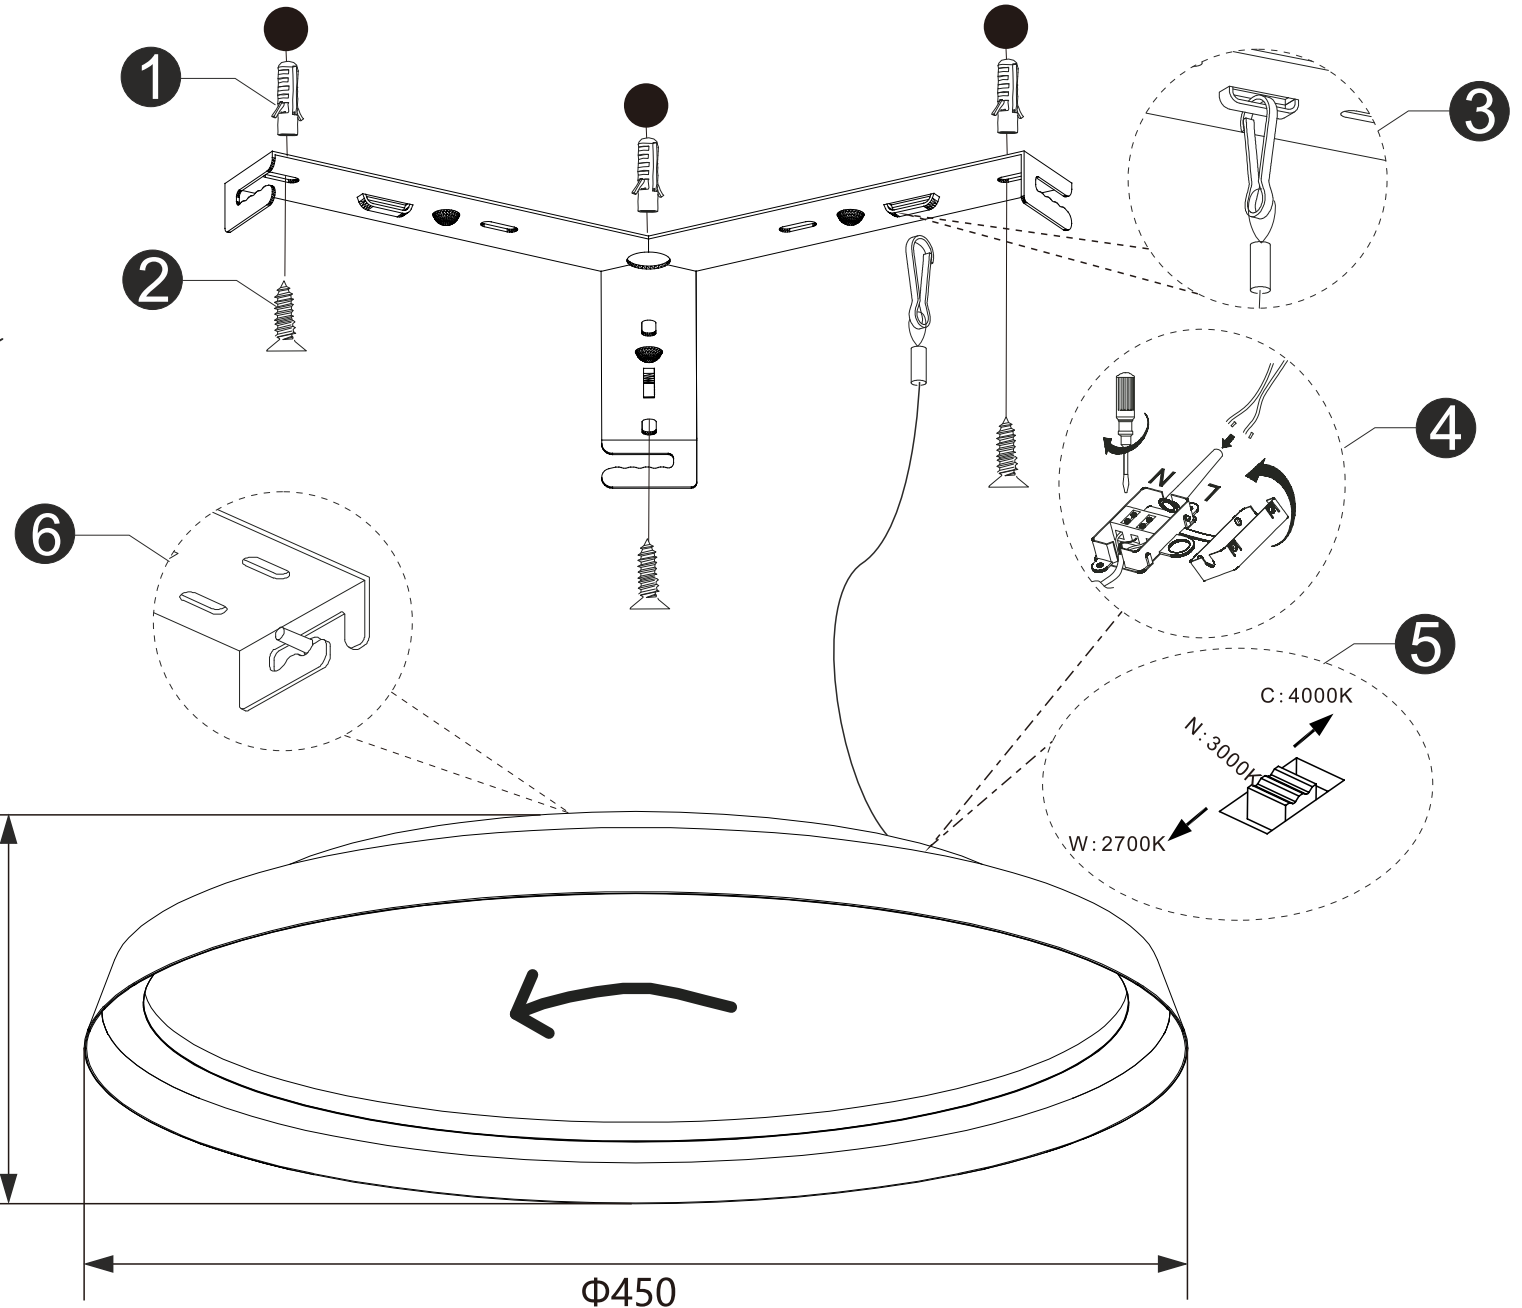

DL 7-699/45

L	N
<p>Stromführender Leiter Live conductor FR CONDUCTEUR NEUTRE SK VODIC POD NAPETIM CZ VODIC POD NAPETIM HU KÁRMESTER IT CONDUTTORE SOTTO TENSIONE ES UNIDAD CONDUCTORA DE CORRIENTE SV STRÖMFÖRANDE LEDARE SILO VODNIK POD NAPETOSTJO HR VODNIK POD NAPONOM RU ПРОВОДНИК ПОД НАПРЯЖЕНИЕМ UK РІЗВОДНИК ПІД НАПРЯГОМ PL PRZEWÓD PRĄDOWY RO CONDUCTOR SUB TENSIUNE</p>	<p>Neutralleiter Neutral conductor FR CONDUCTEUR NEUTRE SK NEUTRÁLNÝ VODIC CZ NEUTRÁLNÍ VODIC HU SEMÉGES VEZETŐ IT CONDUTTORE NEUTRO ES CONDUCTOR NEUTRO SV NEUTRAL LEDARE SILO NEUTRALNI VODNIK HR NEUTRALNI VODIK RU НЕЙТРАЛЬНЫЙ ПРОВОДНИК UK НЕЙТРАЛЬНИ ПРОВОДНИК PL PRZEWÓD ZEROWY RO CONDUCTOR NEUTRU</p>