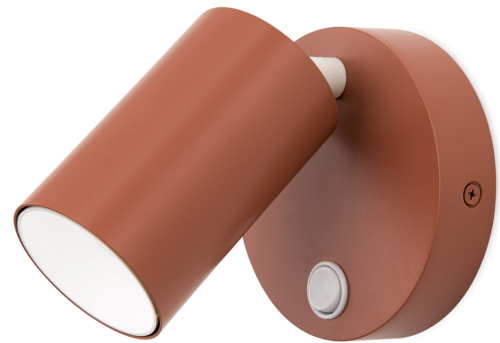

DATENBLATT DATASHEET

Artikel Nr. Item Nr.	Str 10-496/1 korallenrot (exkl. GU10/13W)
Artikel ID Item ID	100.0496-01
Serie Range	PENN
Katalog Catalogue	323
Seite Page	202
EAN-Code	9003090277728

ABMESSUNGEN MEASUREMENTS

Länge Length	9,0 cm
Höhe Height	2,5 cm
Tiefe Depth	13,5 cm
Durchmesser Diameter	10,5 cm
Schwenkbar Adjustable	Ja Yes

ALLGEMEINE INFORMATIONEN GENERAL INFORMATION

Material des Gestells Frame Material	Stahl Steel/Iron
Material der Abdeckung Shade Material	Aluminium Aluminium
Farbe Color	Korallenrot Coral red

PRODUKTDDETAILS PRODUCT DETAILS

EPREL Produkttyp EPREL Produkttype	Umgebendes Produkt Surrounding product
Fassungstyp Type of Lampholder	GU10
Anzahl der Fassungen Typ 1 Quantity of Lampholders	1
Maximale Bestückung in W pro Fassung Maximum Wattage per Lampholder	13 W
Leuchtmittel inklusive Bulbs Included	Nein No