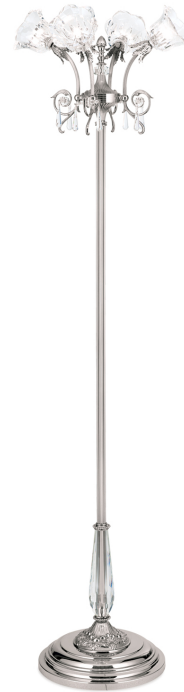

DATENBLATT DATASHEET

Artikel Nr. Item Nr.	Stl 12-1108/4 altsilber/479 Schliff
Artikel ID Item ID	120.1108-011
Serie Range	LA BOHÈME
Katalog Catalogue	700
Seite Page	193
EAN-Code	9003090219858

ABMESSUNGEN MEASUREMENTS

Höhe Height	180,0 cm
Durchmesser Diameter	50,0 cm

ALLGEMEINE INFORMATIONEN GENERAL INFORMATION

Made in Austria Made in Austria	Ja Yes
Material des Gestells Frame Material	Messing Solid Brass
Material der Abdeckung Shade Material	Kristall Crystal
Qualität Kristallbehang Crystal Quality	1A Vollschliff Kristallglas 1A full cut Crystal glass
Farbe Color	Altsilber Antique-Silver
Farbe Abdeckung/Schirm Colour of Shade/Glass Colour	Creme Creme

PRODUKTDDETAILS PRODUCT DETAILS

EPREL Produkttyp EPREL Produkttype	Umgebendes Produkt Surrounding product
Fassungstyp Type of Lampholder	G9
Anzahl der Fassungen Typ 1 Quantity of Lampholders	4
Maximale Bestückung in W pro Fassung Maximum Wattage per Lampholder	40 W
Leuchtmittel inklusive Bulbs Included	Ja Yes