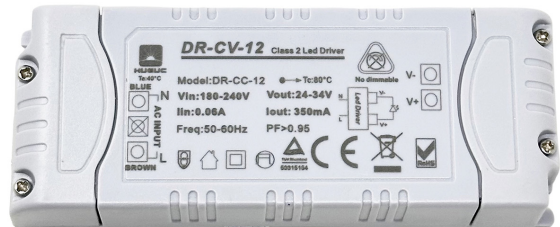

## DATENBLATT DATASHEET

Artikel Nr. Item Nr.	Driver 12mk Huarui Model: DR-CV-12 12W
Artikel ID Item ID	290.0012-14
EAN-Code	9003090280421

### ABMESSUNGEN MEASUREMENTS

Länge Length	94 mm
Breite Width	36 mm
Höhe Height	18 mm